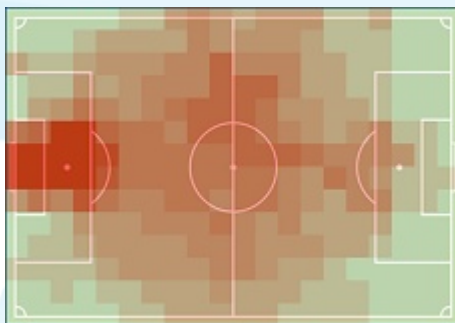

Wisła Kraków

18.02.19

1:0

Śląsk Wrocław

RAPORT FITNESS

Statystyki drużynowe

Wisła Kraków

112,19 km