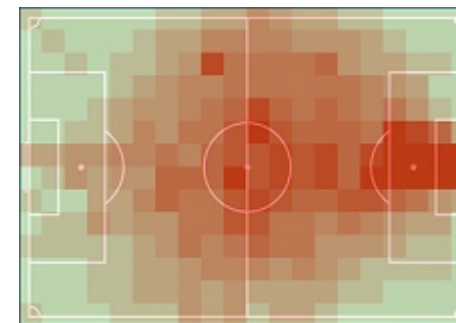

Wisła Kraków

113,93 km

	Dystans	
107	Sprinty > 25,2 km/h	115
546	Szybki bieg 19,8-25,2 km/h	599
1,96 km	Sprinty - dystans	2,13 km
8,21 km	Szybki bieg - dystans	8,95 km
Pućko, Matej (11,04 km)	Najdłuższy dystans	Kolar, Marko (11,23 km)
Pućko, Matej (17)	Najwięcej sprintów	Kolar, Marko (22)
Gardawski, Michael (33,14 km/h)	Najszybszy	Burliga, Łukasz (33,44 km/h)