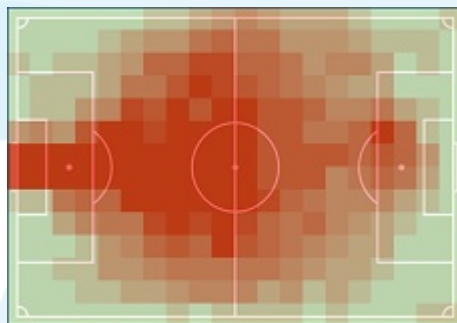

Statystyki drużynowe

Korona Kielce

106,78 km